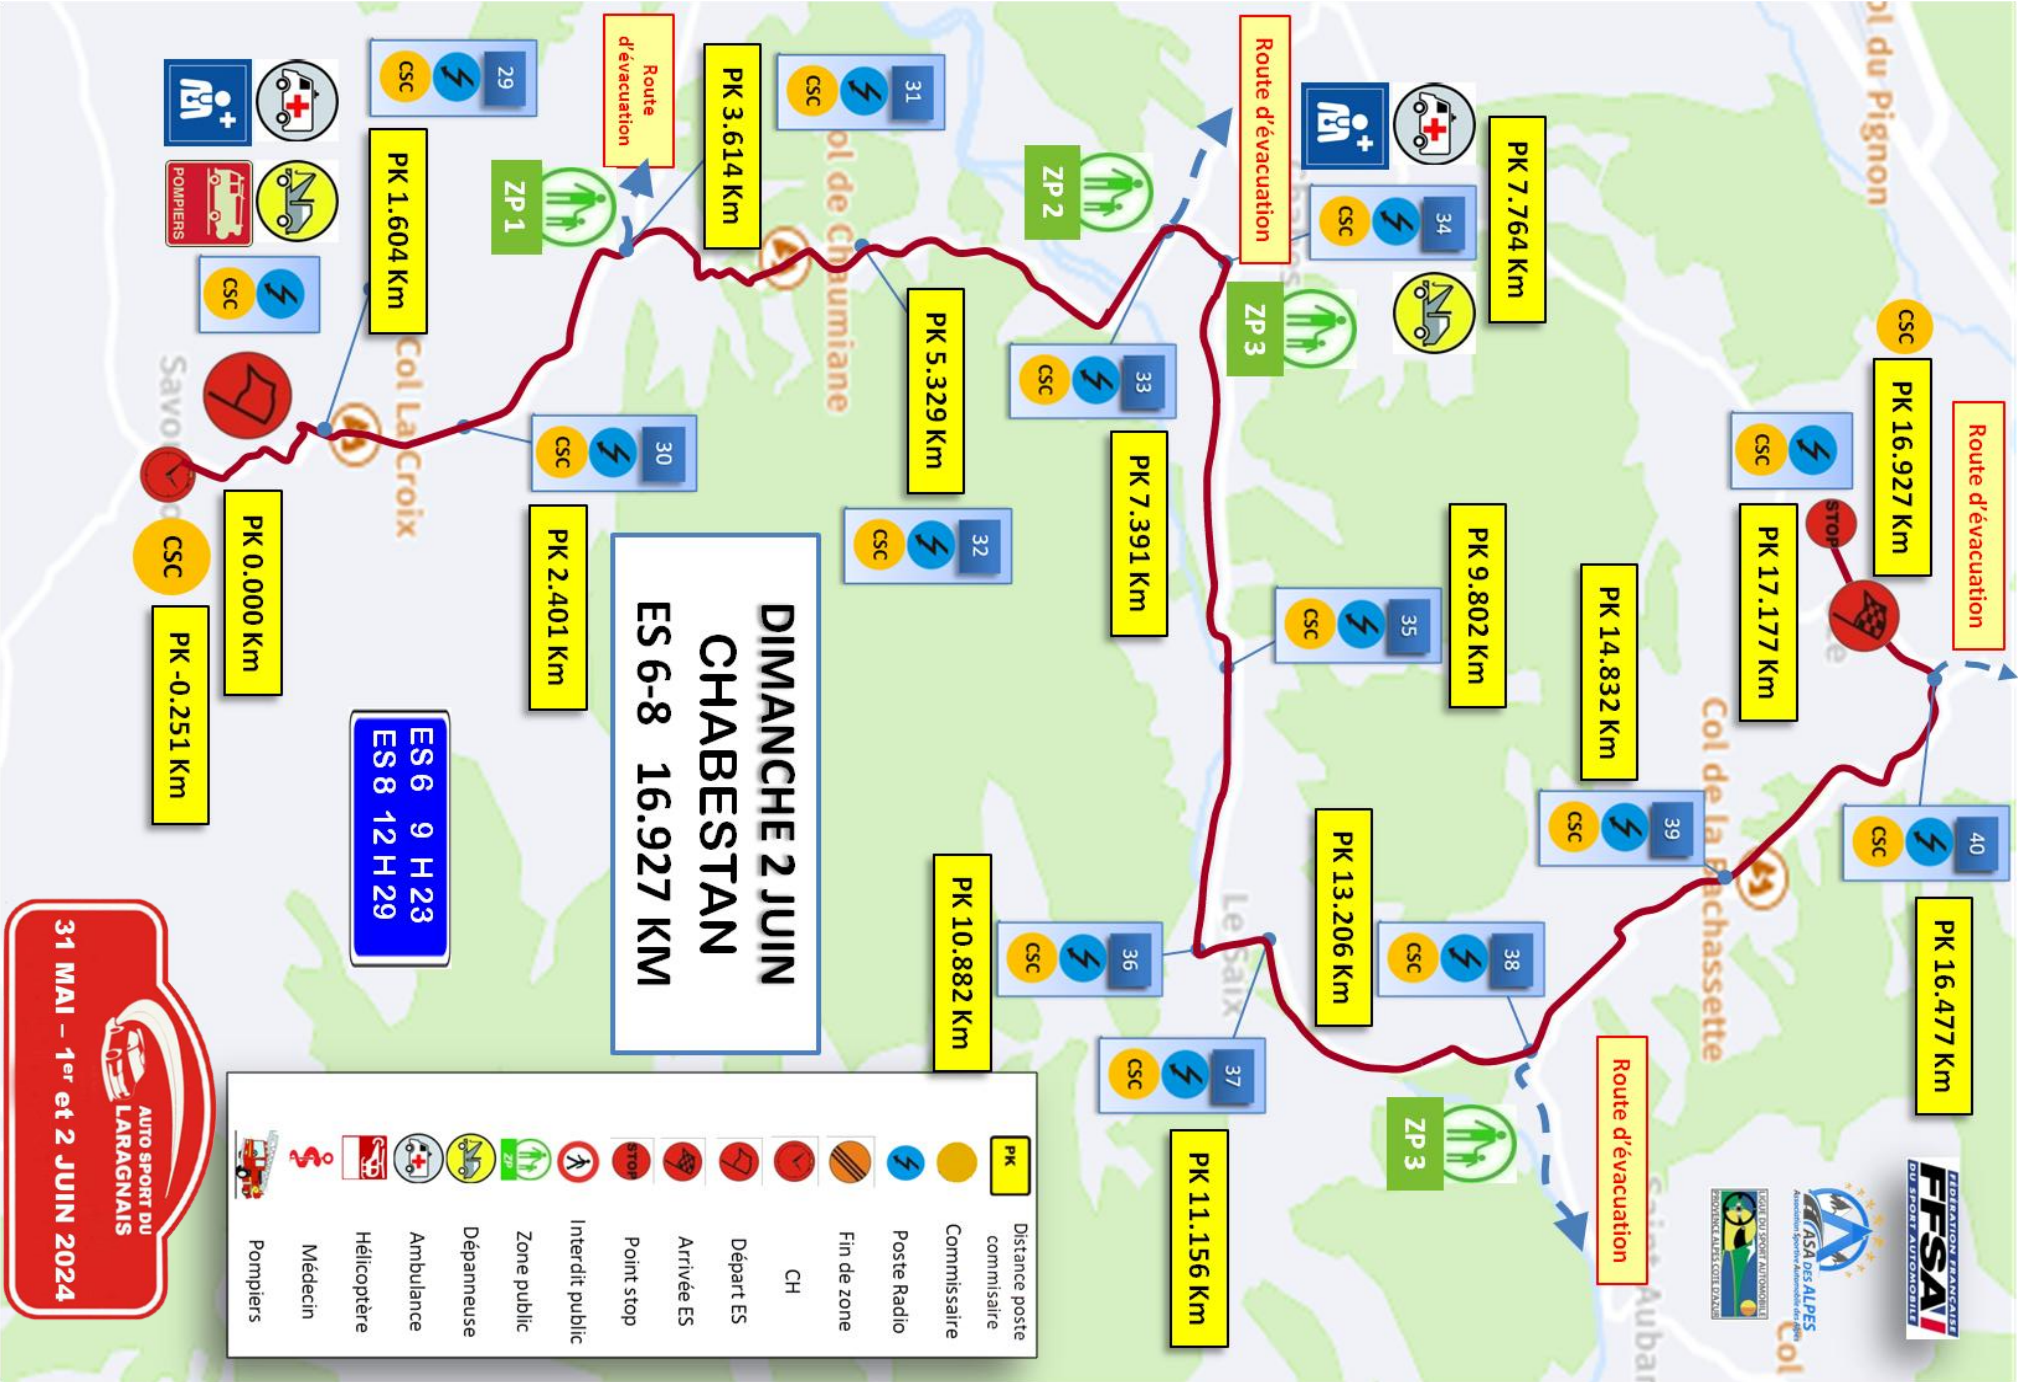

SAMEDI 1^{er} JUNE
ST JEAN
ES 2-4 20.075 KM

ES 2 12 H 49
ES 4 16 H 46

-  PK Distance poste commissaire
-  Commissaire
-  Poste Radio
-  Fin de zone
-  CH
-  Départ ES
-  Arrivée ES
-  Point stop
-  Interdit public
-  Zone public
-  Dépanneuse
-  Ambulance
-  Hélicoptère
-  Médecin
-  Pompiers

Dépanneuse

Hélicoptère

CH

Arrivée ES

Départ ES

Point stop

Interdit public

Zone public

Savournon

Col de la Croix

Crè Bea

Ravin de Beynon

Pas de Roche Courbe

Pas de Jaume

Pas de Zègues

Ravin de Saume Longe

Serre Dauphin

de gnée

Ventavon

D942

**DIMANCHE 2 JUN
CHABESTAN
ES 6-8 16.927 KM**

**ES 6 9 H 23
ES 8 12 H 29**

- PK Distance poste commissaire
- Commissaire
- Poste Radio
- Fin de zone
- CH
- Départ ES
- Arrivée ES
- Point stop
- Interdit public
- Zone public
- Dépanneuse
- Ambulance
- Hélicoptère
- Médecin
- Pompiers