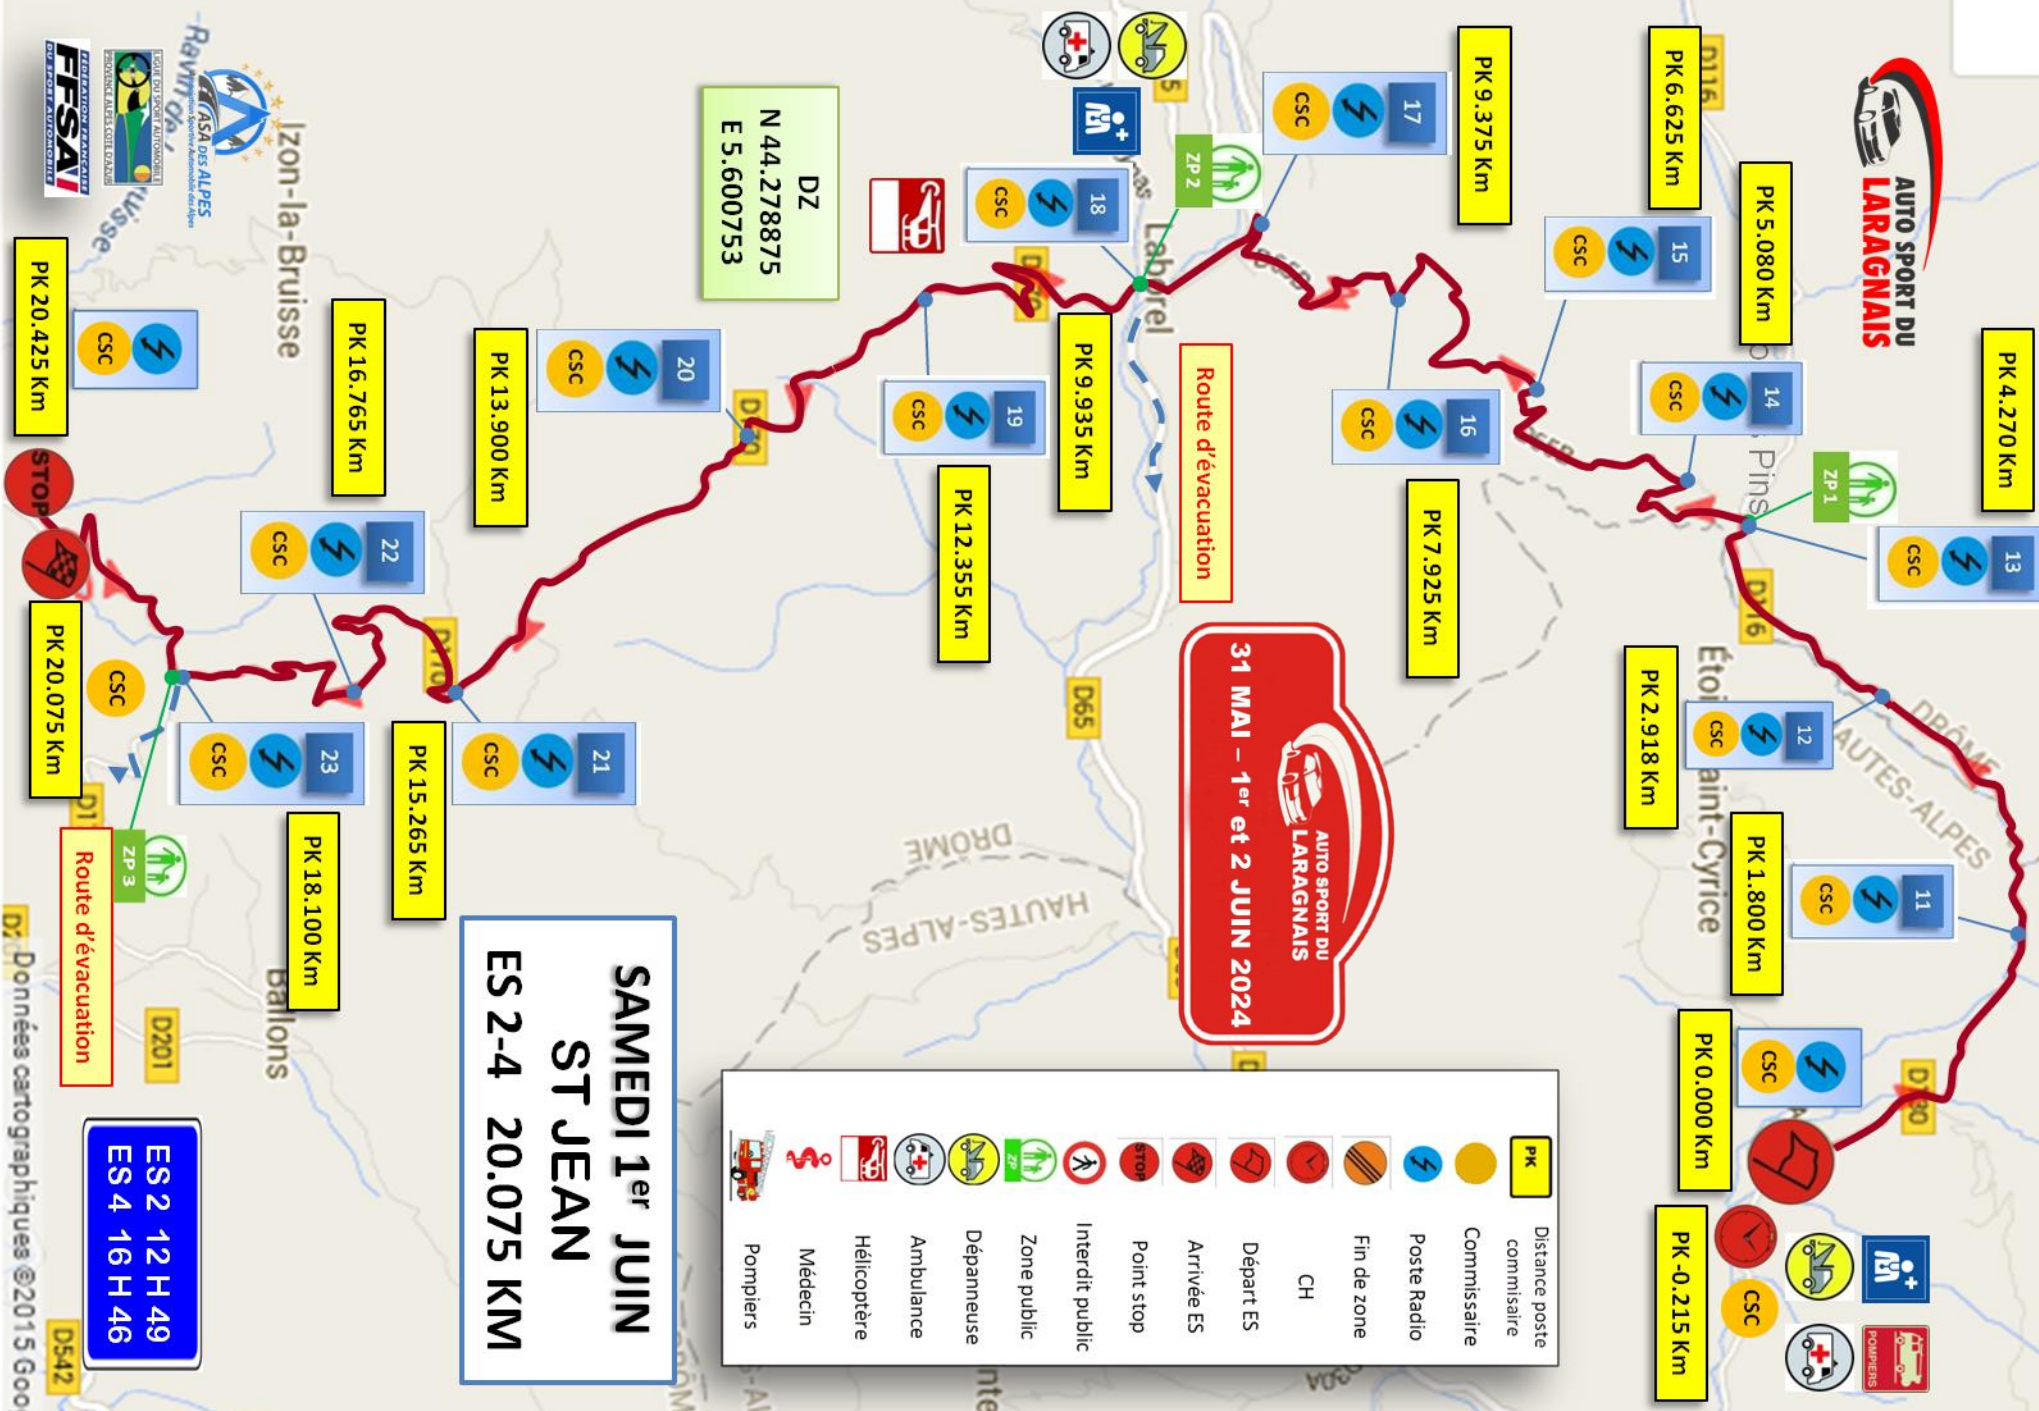

31 MAI - 1^{er} et 2 JUIN 2024
AUTO SPORT DU LARAGNAIS

**ES 1 09 H 05
ES 3 14 H 22**

31 MAI – 1^{er} et 2 JUNE 2024
AUTO SPORT DU LARAGNAIS

	PK	Distance poste commissaire
	Commissaire	
	Poste Radio	
	Fin de zone	
	CH	
	Départ ES	
	Arrivée ES	
	Point stop	
	Interdit public	
	Zone public	
	Dépanneuse	
	Ambulance	
	Hélicoptère	
	Médecin	
	Pompiers	

SAMEDI 1^{er} JUNE
ST JEAN
ES 2-4 20.075 KM

ES 2 12 H 49
ES 4 16 H 46

-  PK Distance poste commissaire
-  Commissaire
-  Poste Radio
-  Fin de zone
-  CH
-  Départ ES
-  Arrivée ES
-  Point stop
-  Interdit public
-  Zone public
-  Dépanneuse
-  Ambulance
-  Hélicoptère
-  Médecin
-  Pompiers

Savournon

Col de la Croix

Crè Bea

Ravin de Beynon

Pas de Roche Courbe

Pas de Jaume

Pas de Zègues

Ravin de Saume Longe

Serre Dauphin

de gnée

Ventavon

D942

**DIMANCHE 2 JUN
CHABESTAN
ES 6-8 16.927 KM**

**ES 6 9 H 23
ES 8 12 H 29**

- PK Distance poste commissaire
- Commissaire
- Poste Radio
- Fin de zone
- CH
- Départ ES
- Arrivée ES
- Point stop
- Interdit public
- Zone public
- Dépanneuse
- Ambulance
- Hélicoptère
- Médecin
- Pompiers