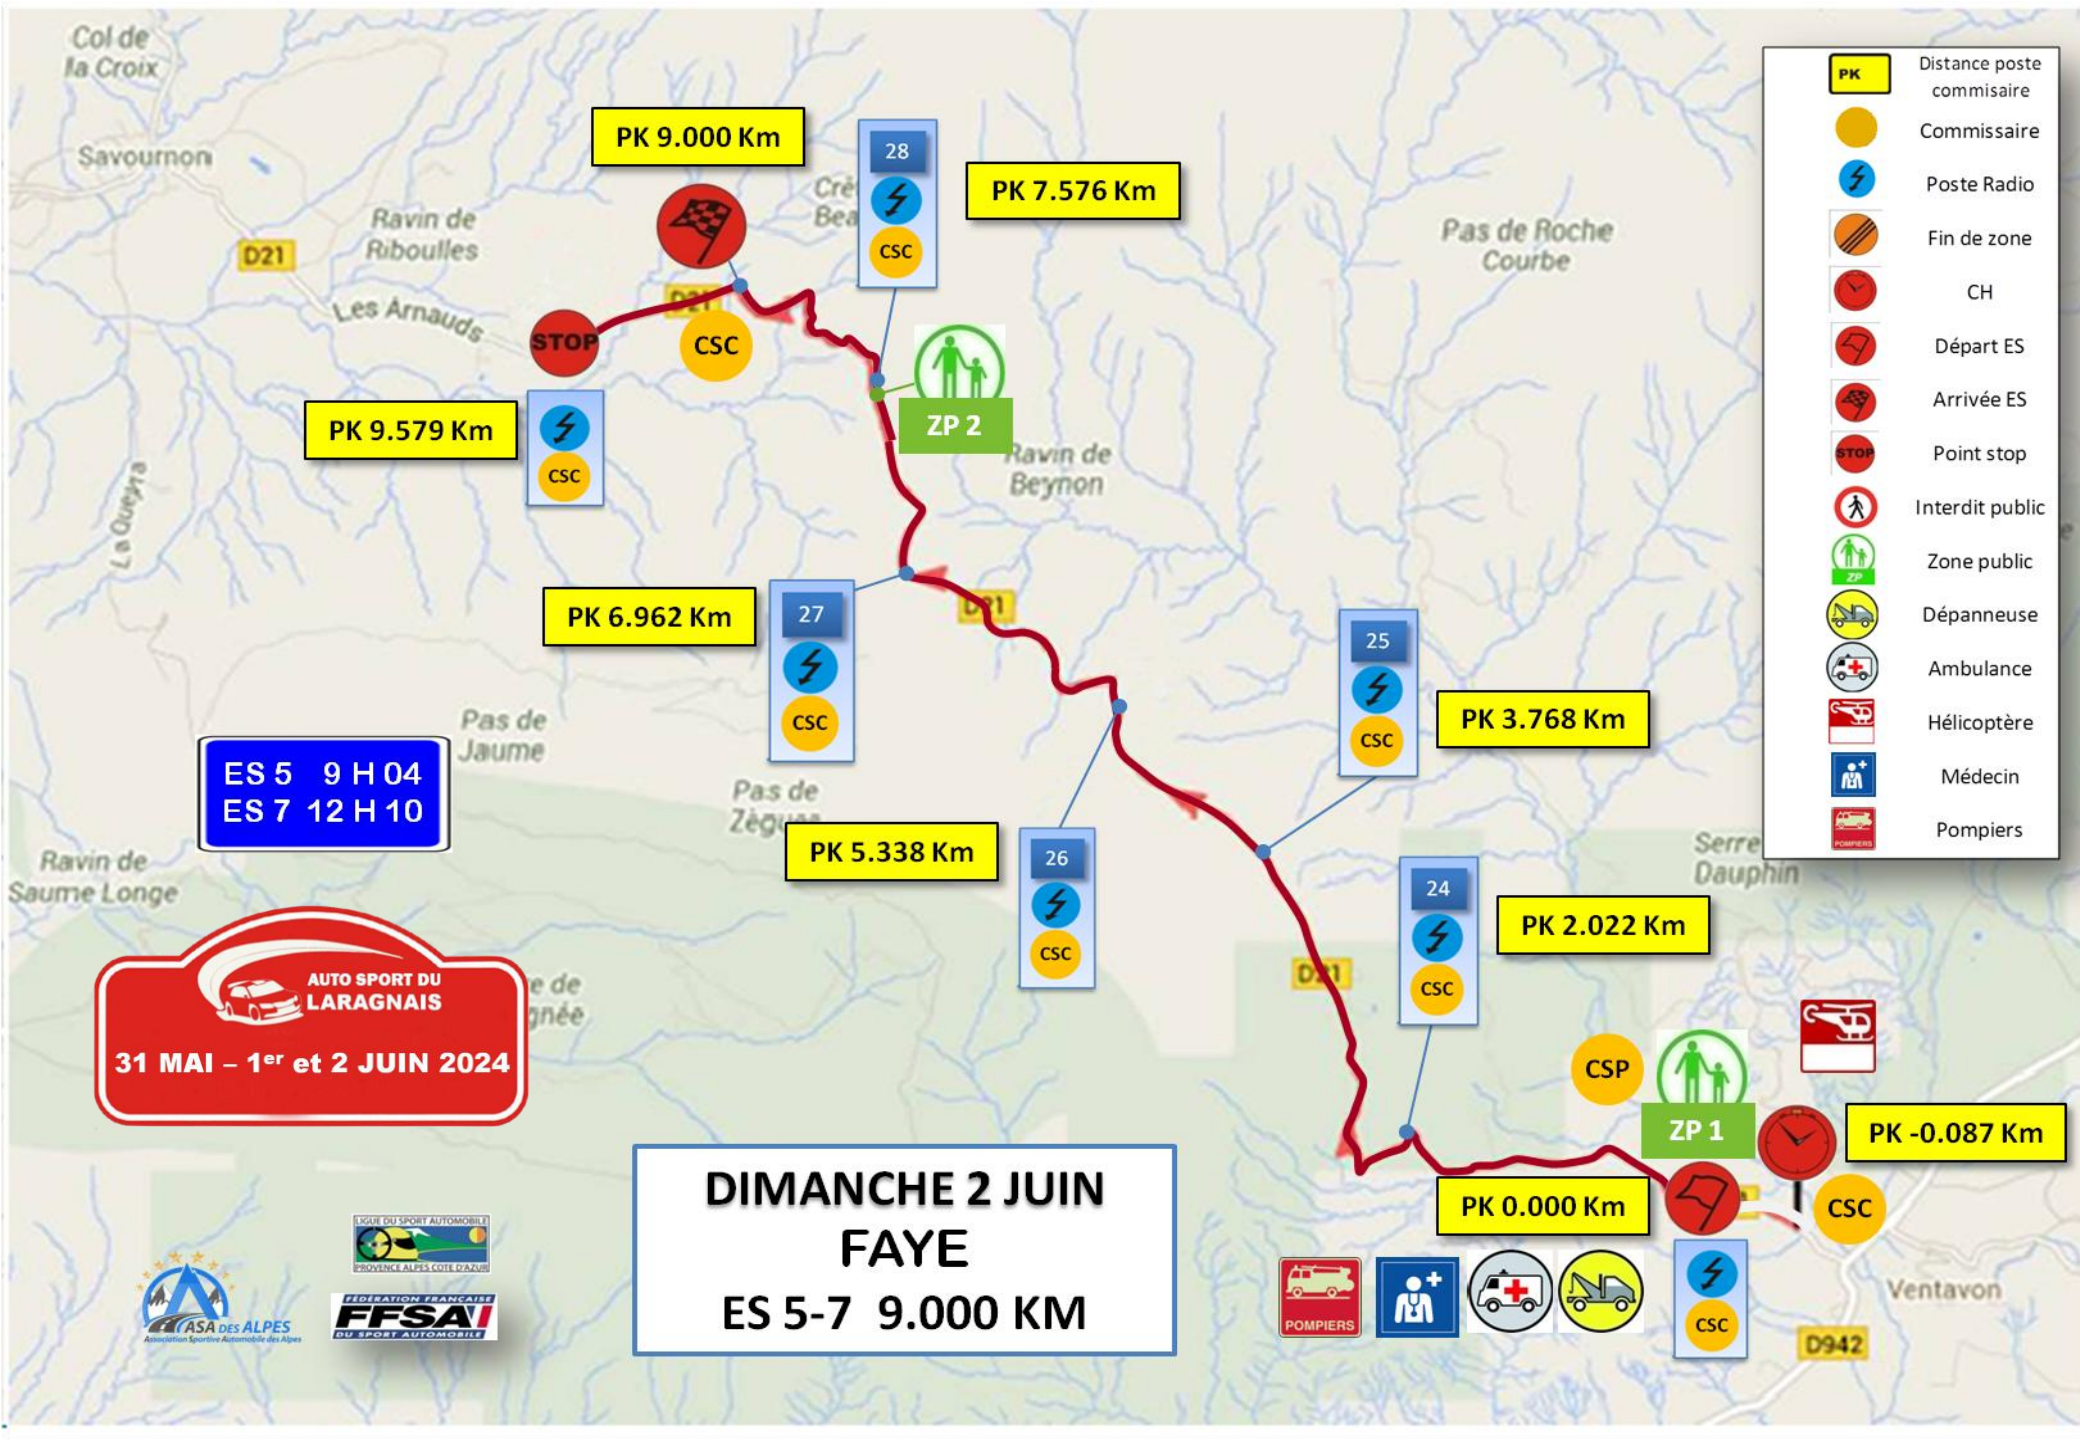

VENDREDI 31 mai SHAKEDOWN 3.300 KM

**AUTO SPORT DU
LARAGNAIS**
31 MAI – 1^{er} et 2 JUIN 2024

- PK Distance poste commissaire
- Commissaire
- Poste Radio
- Fin de zone
- CH
- Départ ES
- Arrivée ES
- Point stop
- Interdit public
- Zone public
- Dépanneuse
- Ambulance
- Hélicoptère
- Médecin
- Pompiers

	Distance poste commissaire
	Commissaire
	Poste Radio
	Fin de zone
	CH
	Départ ES
	Arrivée ES
	Point stop
	Interdit public
	Zone public
	Dépanneuse
	Ambulance
	Hélicoptère
	Médecin
	Pompiers

**SAMEDI 1^{er} JUIN
SIGOYER
ES 1-3 14.940 KM**

31 MAI - 1^{er} et 2 JUIN 2024
AUTO SPORT DU LARAGNAIS

**ES 1 09 H 05
ES 3 14 H 22**

31 MAI – 1^{er} et 2 JUNE 2024
AUTO SPORT DU LARAGNAIS

	PK	Distance poste commissaire
	Commissaire	
	Poste Radio	
	Fin de zone	
	CH	
	Départ ES	
	Arrivée ES	
	Point stop	
	Interdit public	
	Zone public	
	Dépanneuse	
	Ambulance	
	Hélicoptère	
	Médecin	
	Pompiers	

SAMEDI 1^{er} JUNE
ST JEAN
ES 2-4 20.075 KM

ES 2 12 H 49
ES 4 16 H 46

-  PK Distance poste commissaire
-  Commissaire
-  Poste Radio
-  Fin de zone
-  CH
-  Départ ES
-  Arrivée ES
-  Point stop
-  Interdit public
-  Zone public
-  Dépanneuse
-  Ambulance
-  Hélicoptère
-  Médecin
-  Pompiers