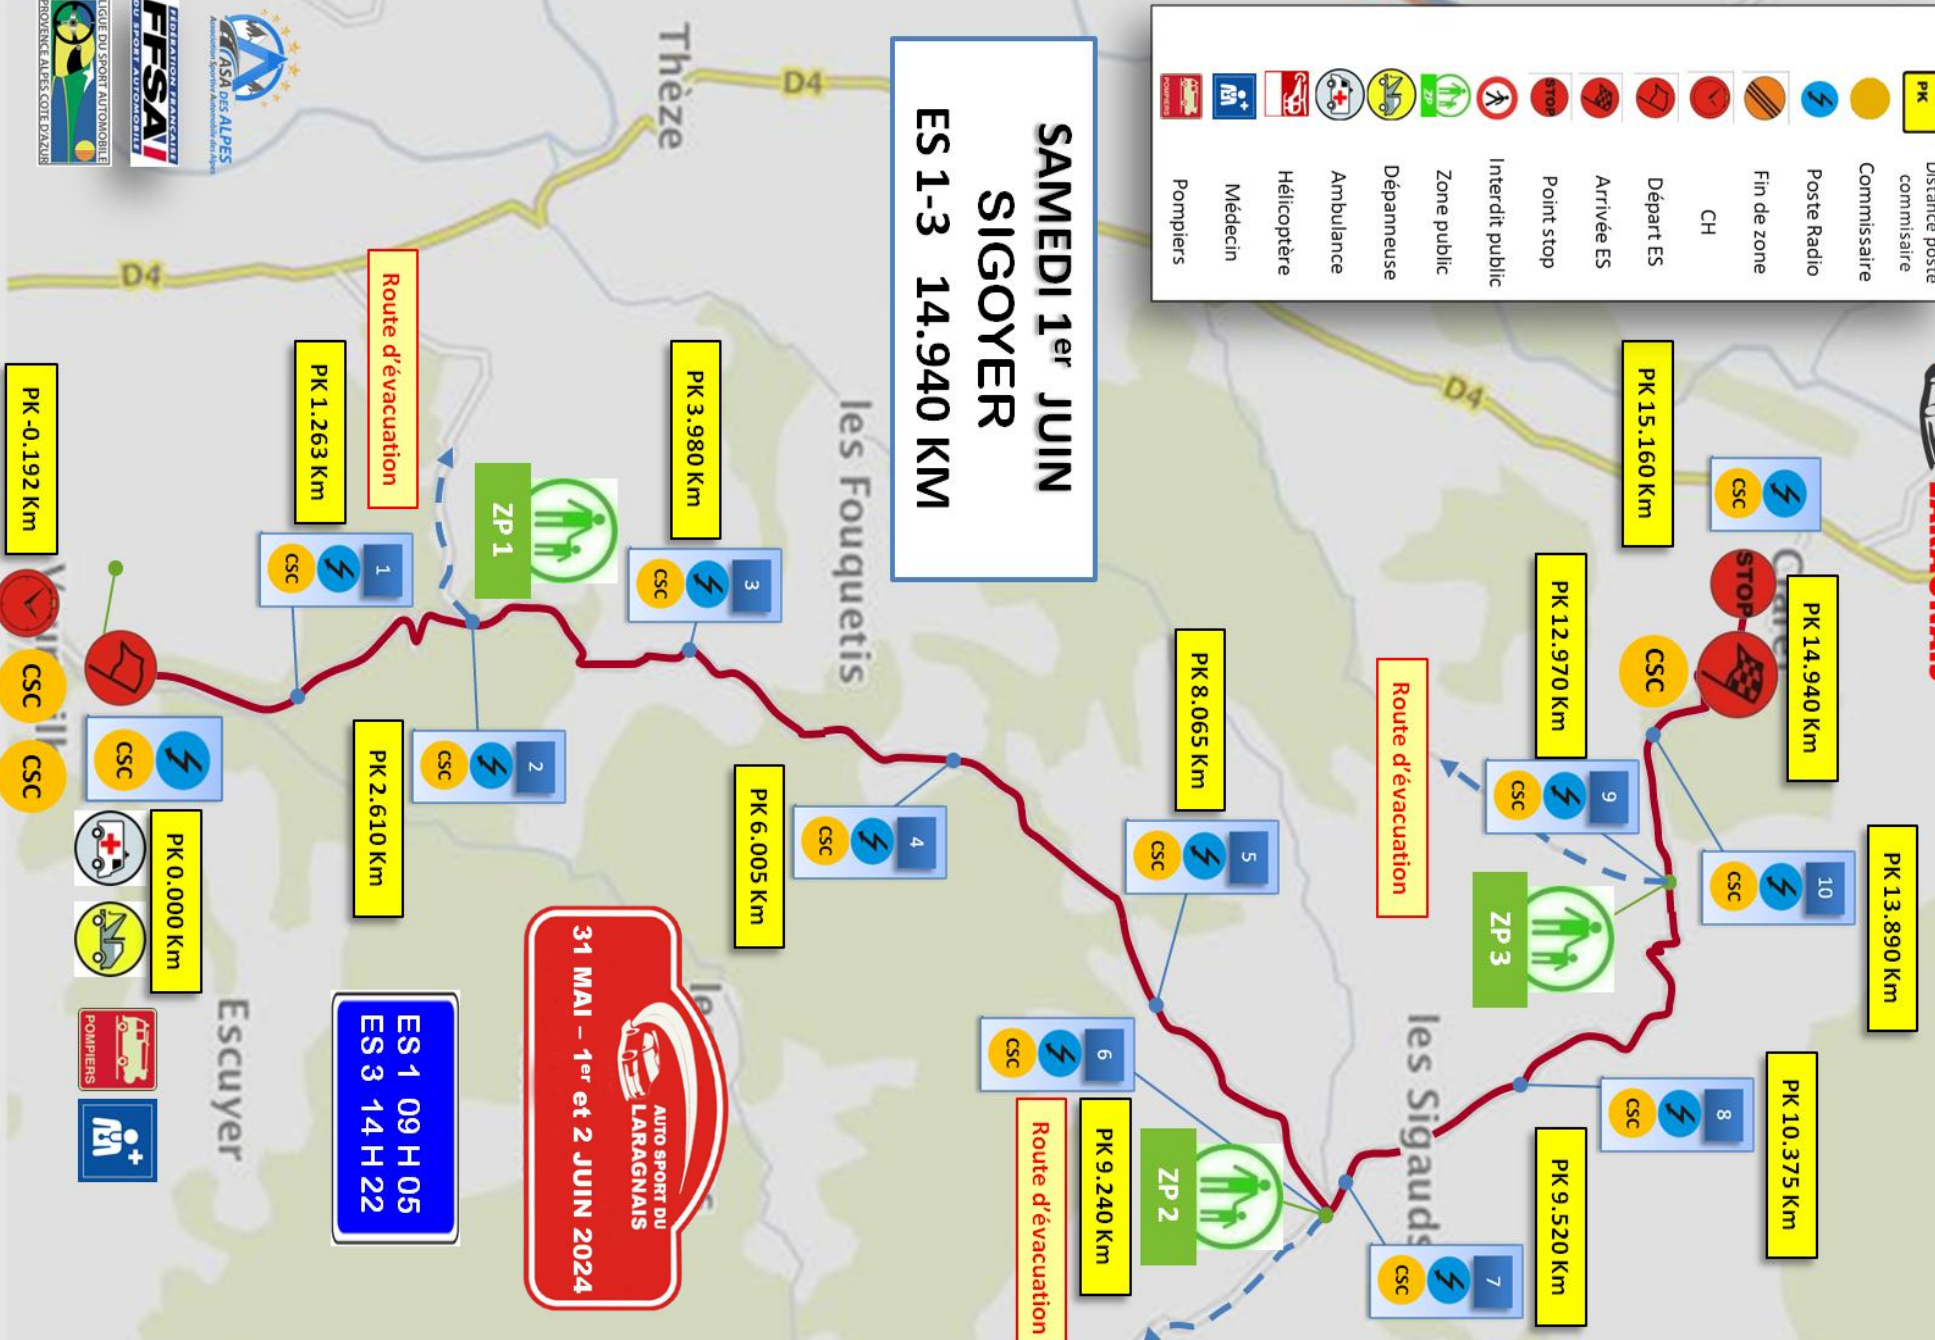

VENDREDI 31 mai SHAKEDOWN 3.300 KM

**AUTO SPORT DU
LARAGNAIS**
31 MAI – 1^{er} et 2 JUIN 2024

- PK Distance poste commissaire
- Commissaire
- Poste Radio
- Fin de zone
- CH
- Départ ES
- Arrivée ES
- Point stop
- Interdit public
- Zone public
- Dépanneuse
- Ambulance
- Hélicoptère
- Médecin
- Pompiers

	Distance poste commissaire
	Commissaire
	Poste Radio
	Fin de zone
	CH
	Départ ES
	Arrivée ES
	Point stop
	Interdit public
	Zone public
	Dépanneuse
	Ambulance
	Hélicoptère
	Médecin
	Pompiers

**SAMEDI 1^{er} JUIN
SIGOYER
ES 1-3 14.940 KM**

SAMEDI 1^{er} JUNE
ST JEAN
ES 2-4 20.075 KM

ES 2 12 H 49
ES 4 16 H 46

-  PK Distance poste commissaire
-  Commissaire
-  Poste Radio
-  Fin de zone
-  CH
-  Départ ES
-  Arrivée ES
-  Point stop
-  Interdit public
-  Zone public
-  Dépanneuse
-  Ambulance
-  Hélicoptère
-  Médecin
-  Pompiers

Serre Dauphin

de gnée

Ventavon

D942

**DIMANCHE 2 JUN
CHABESTAN
ES 6-8 16.927 KM**

**ES 6 9 H 23
ES 8 12 H 29**

- PK Distance poste commissaire
- Commissaire
- Poste Radio
- Fin de zone
- CH
- Départ ES
- Arrivée ES
- Point stop
- Interdit public
- Zone public
- Dépanneuse
- Ambulance
- Hélicoptère
- Médecin
- Pompiers